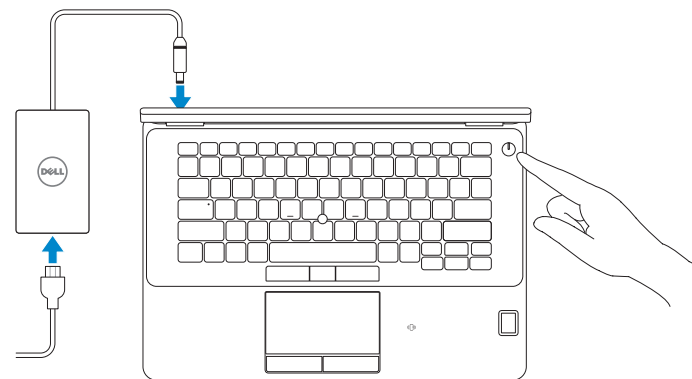

Latitude 14

7000 Series

Quick Start Guide

Hurtig startguide

Pikaopas

Hurtigstart

Snabbstartguide

1 Connect the power adapter and press the power button

Tiisluot strömadapteren og tryk på tænd/sluk-knappen

Kytke verkkolaite ja paina virtapainiketta

Slik kobler du til strømadapteren og trykker på strømknappen

Anslut strömadaptern och tryck på strömbrytaren